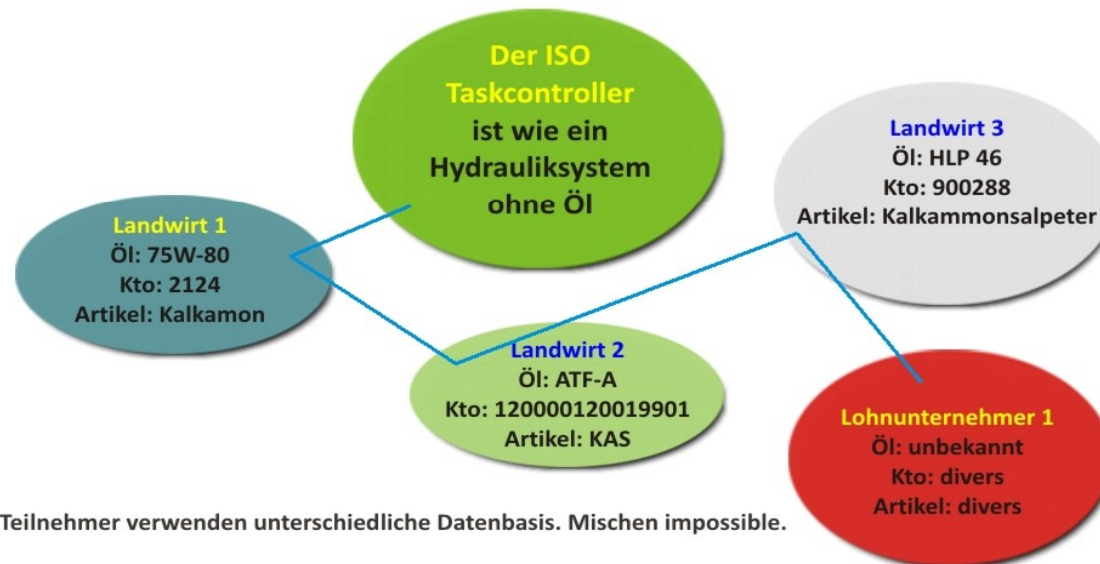

I Precision Farmer

**Landwirt
Lohnunternehmer
PF-Serviceprovider
Bordcomputer**

SCHNITTSTELLEN

Bei ISOBUS ist zu unterscheiden:

- ✓ 1. ISOBUS als **Jobrechner** (Steuern verschiedener Geräte mit einem Terminal)
- 2. ISOBUS als **Taskcontroller** (Teilschlagsteuerung und Dokumentation)