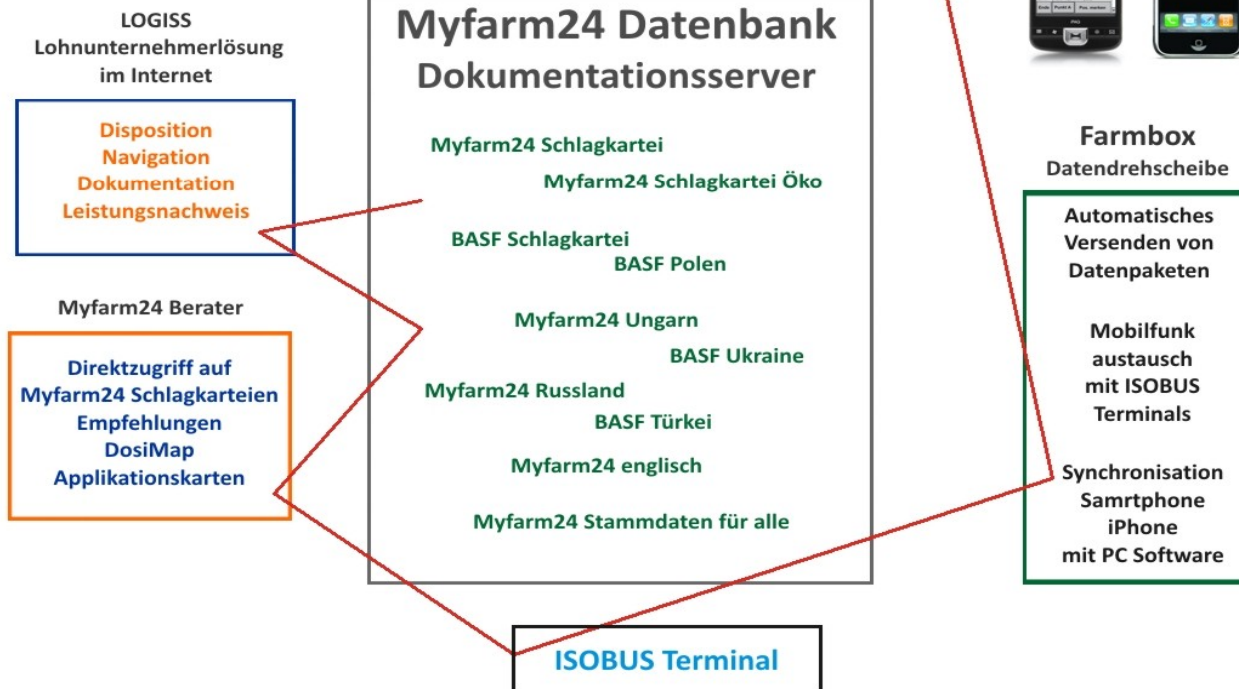

I Precision Farmer

**Landwirt
Lohnunternehmer
PF-Serviceprovider
Bordcomputer**

SCHNITTSTELLEN

Bei ISOBUS ist zu unterscheiden:

- ✓ 1. ISOBUS als **Jobrechner** (Steuern verschiedener Geräte mit einem Terminal)
- 2. ISOBUS als **Taskcontroller** (Teilschlagsteuerung und Dokumentation)

agroXML

i dream

Natürliche Intelligenz

Wie löst es HELM?

I Precision Farmer

Vielen Dank